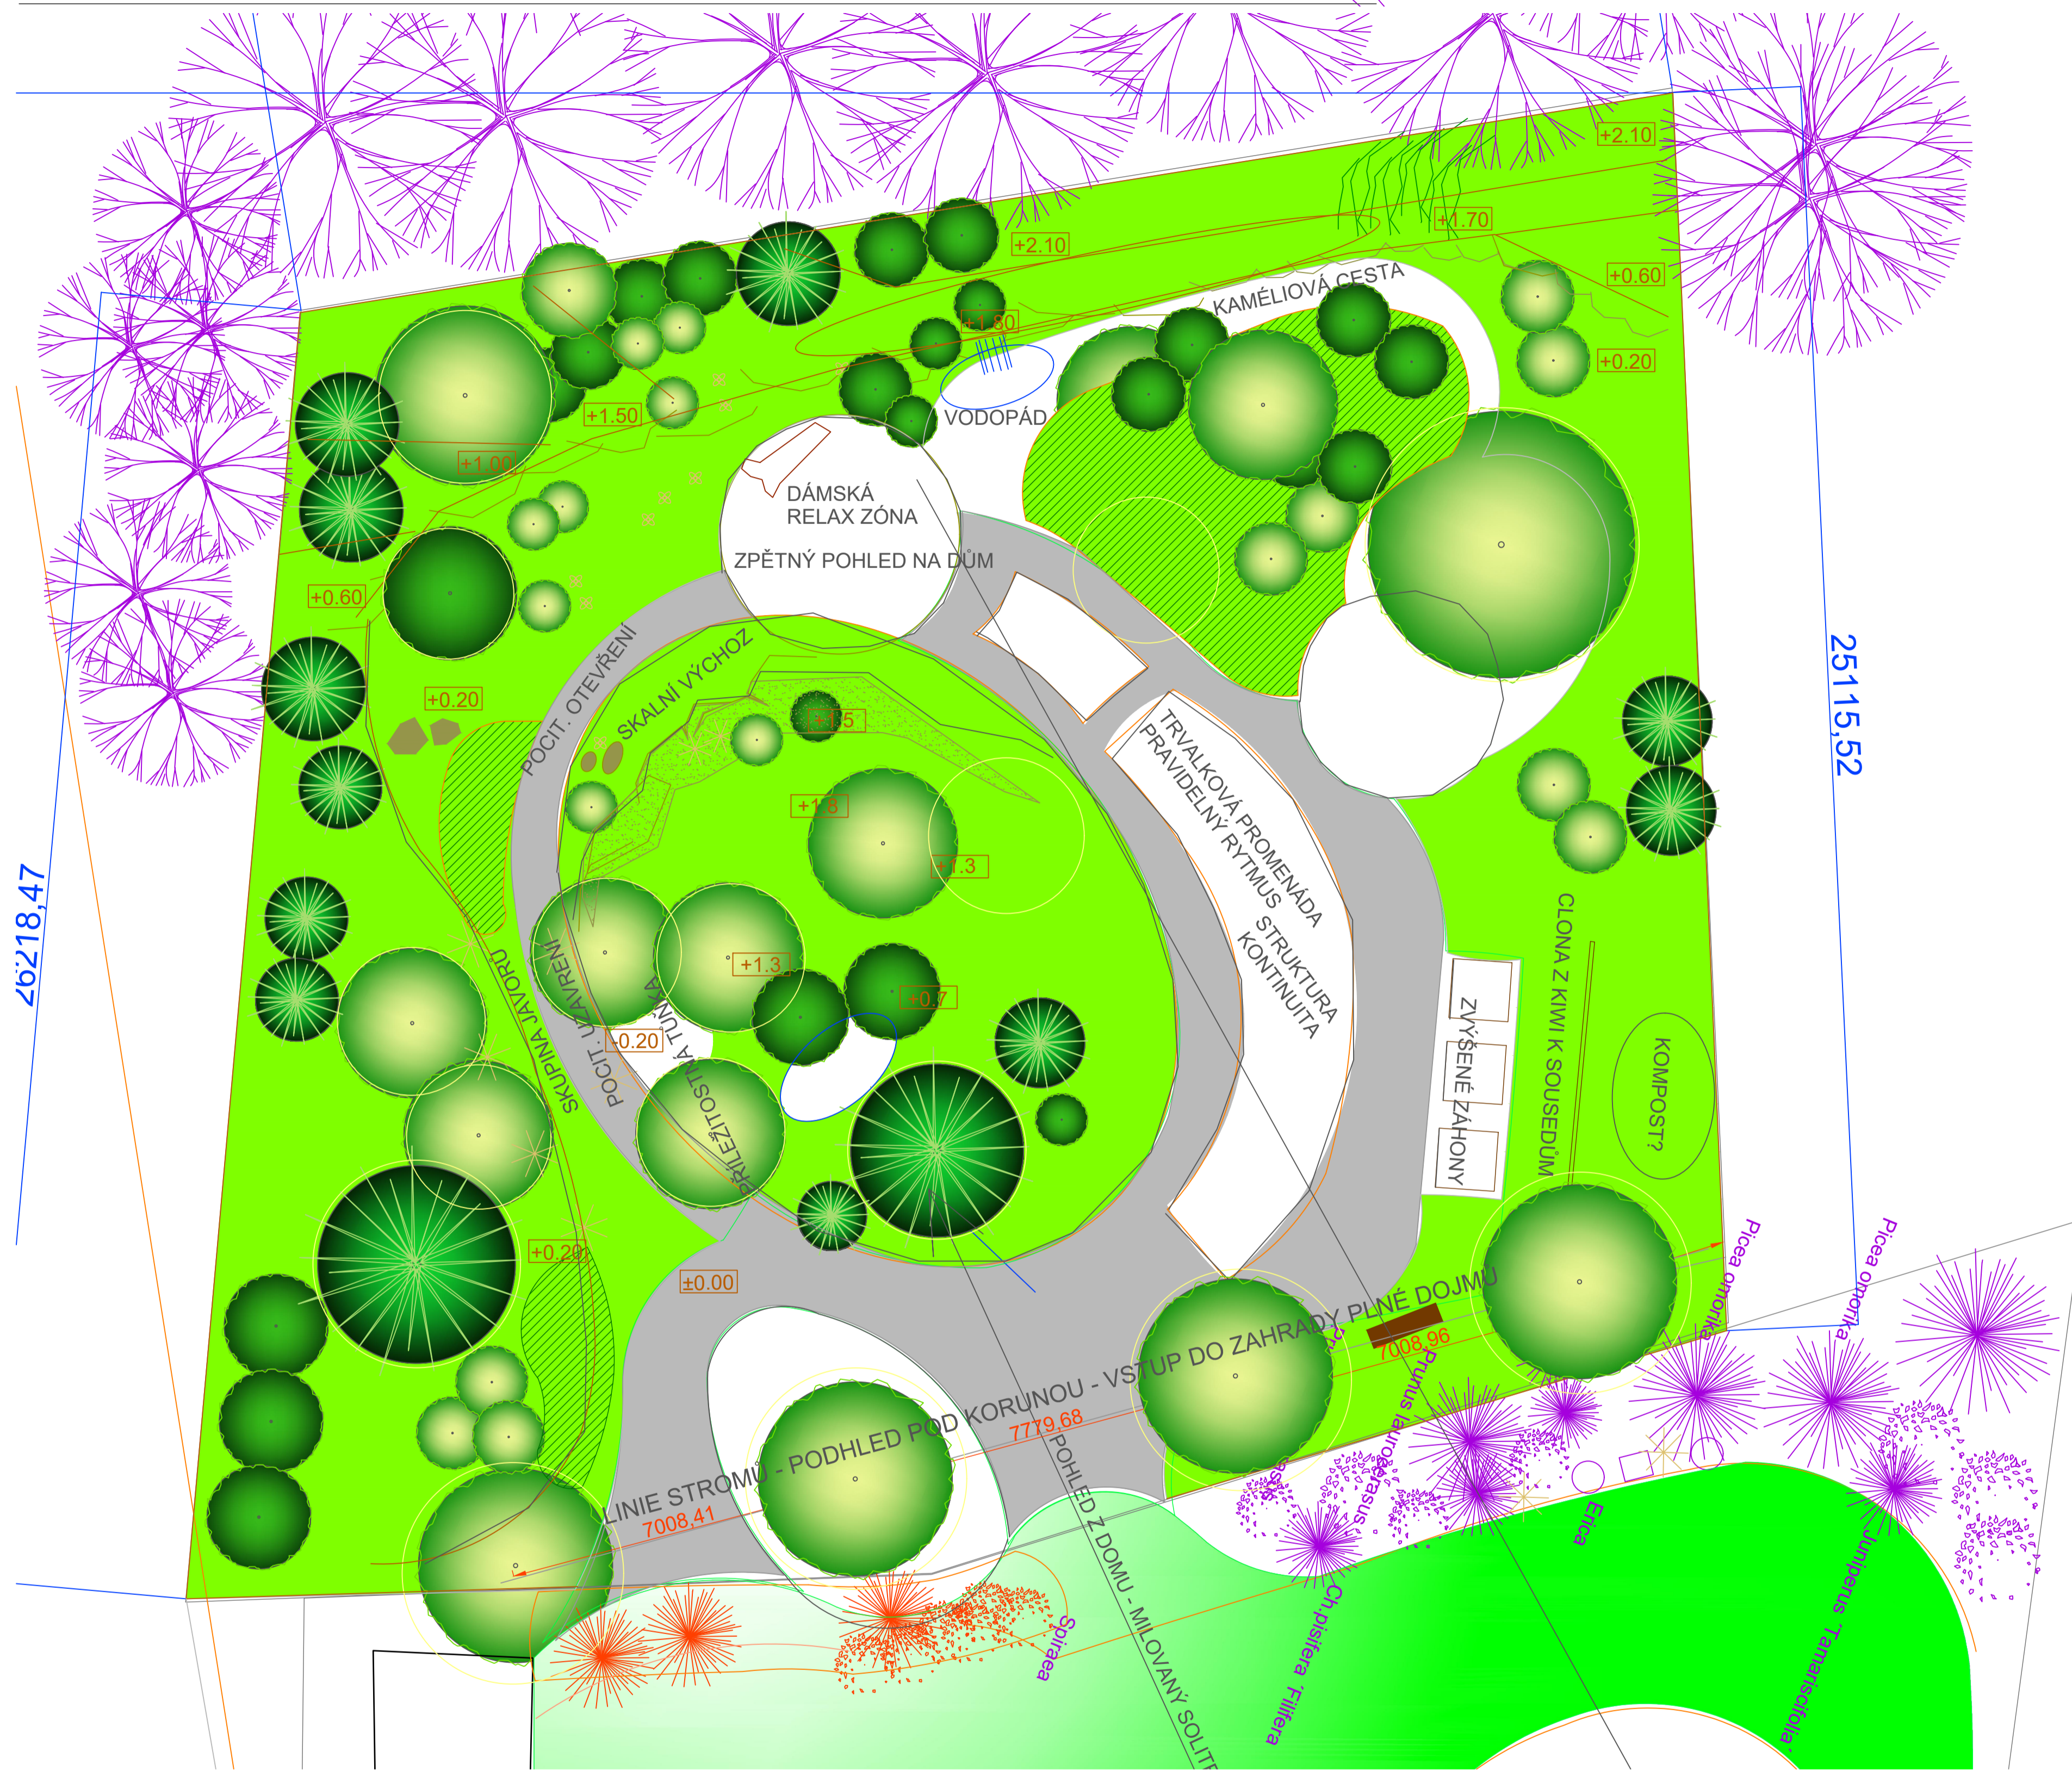

# STUDIE - II. KONZULTACE - ZAHRADA DUBEČ

ZPĚTNÝ POHLED NA DŮM

## ŘEZOPOHLED

Bība - zahradní architektura, s.r.o.  
 Ing. Tomáš Bība, Ing. Lenka Bíbová  
 www.biba-zahrady.cz mob.: 604 486 320