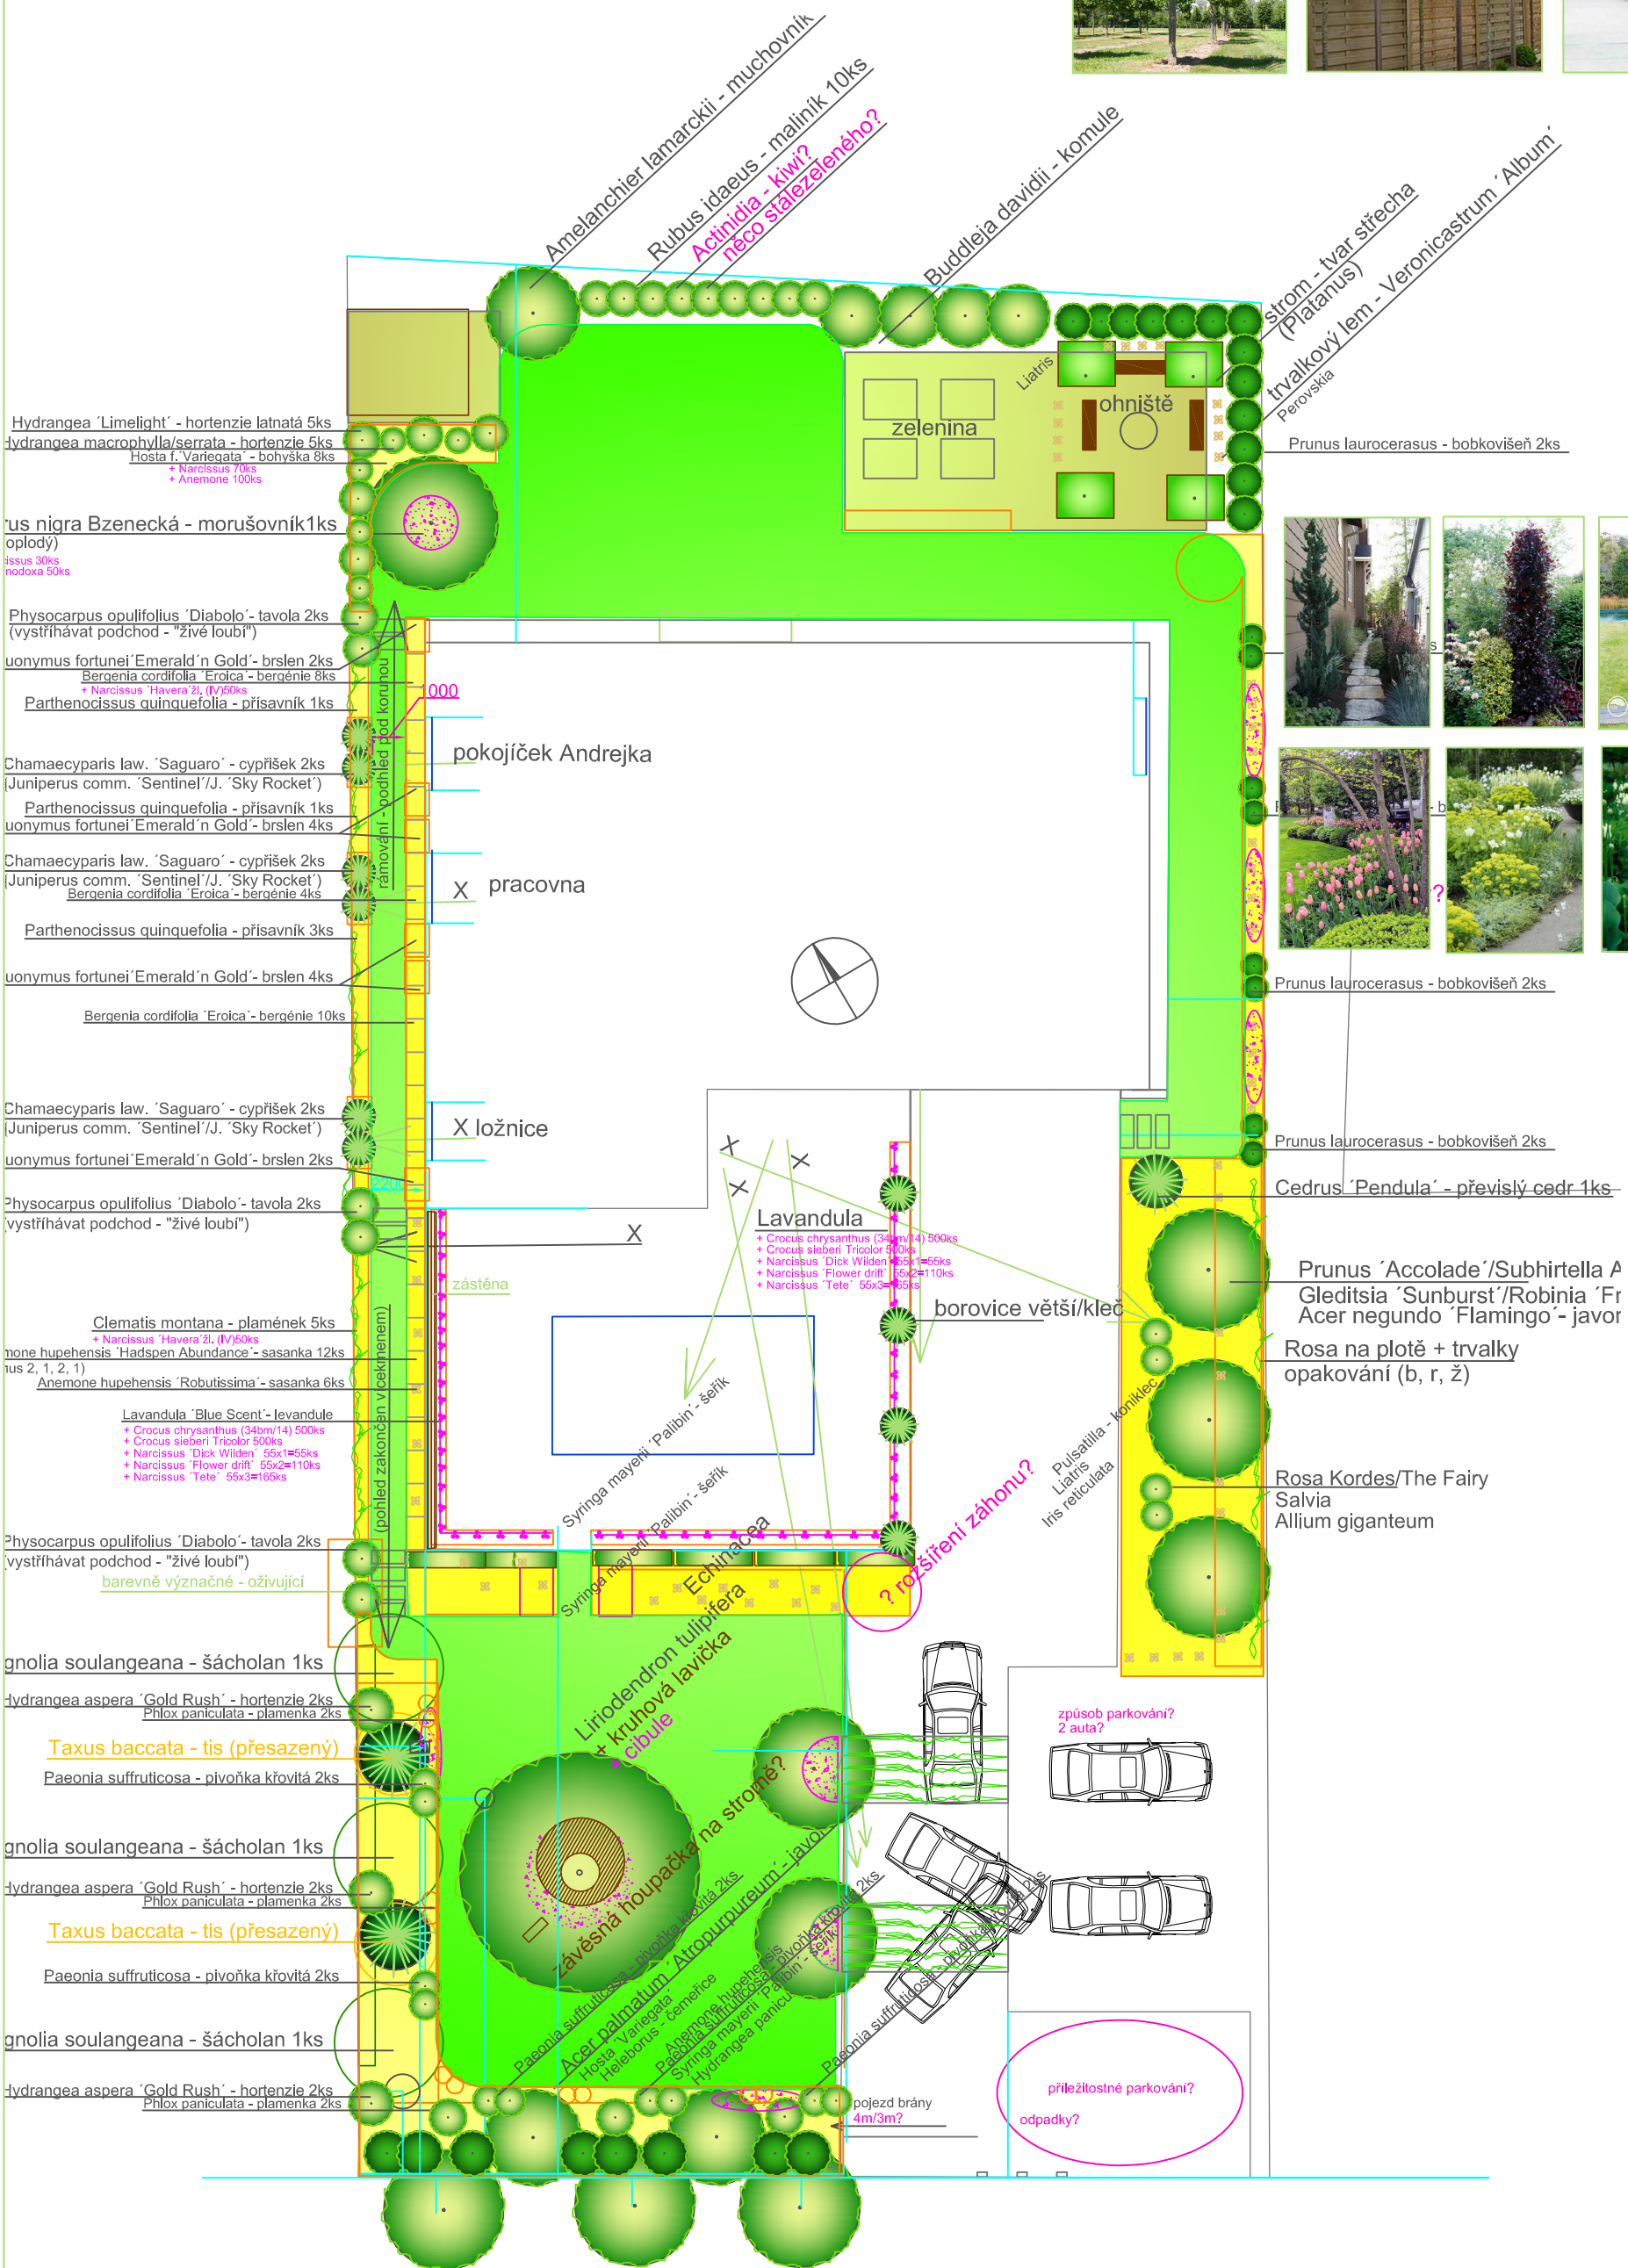

STUDIE ZAHRADY- HUBÁČKOVI - II. KONZULTACE

K Jahodovce

Bíba - zahradní architektura, s.r.o.
 Ing. Tomáš Bíba, Ing. Lenka Bíbová
 www.biba-zahrady.cz mob.: 604 486 320