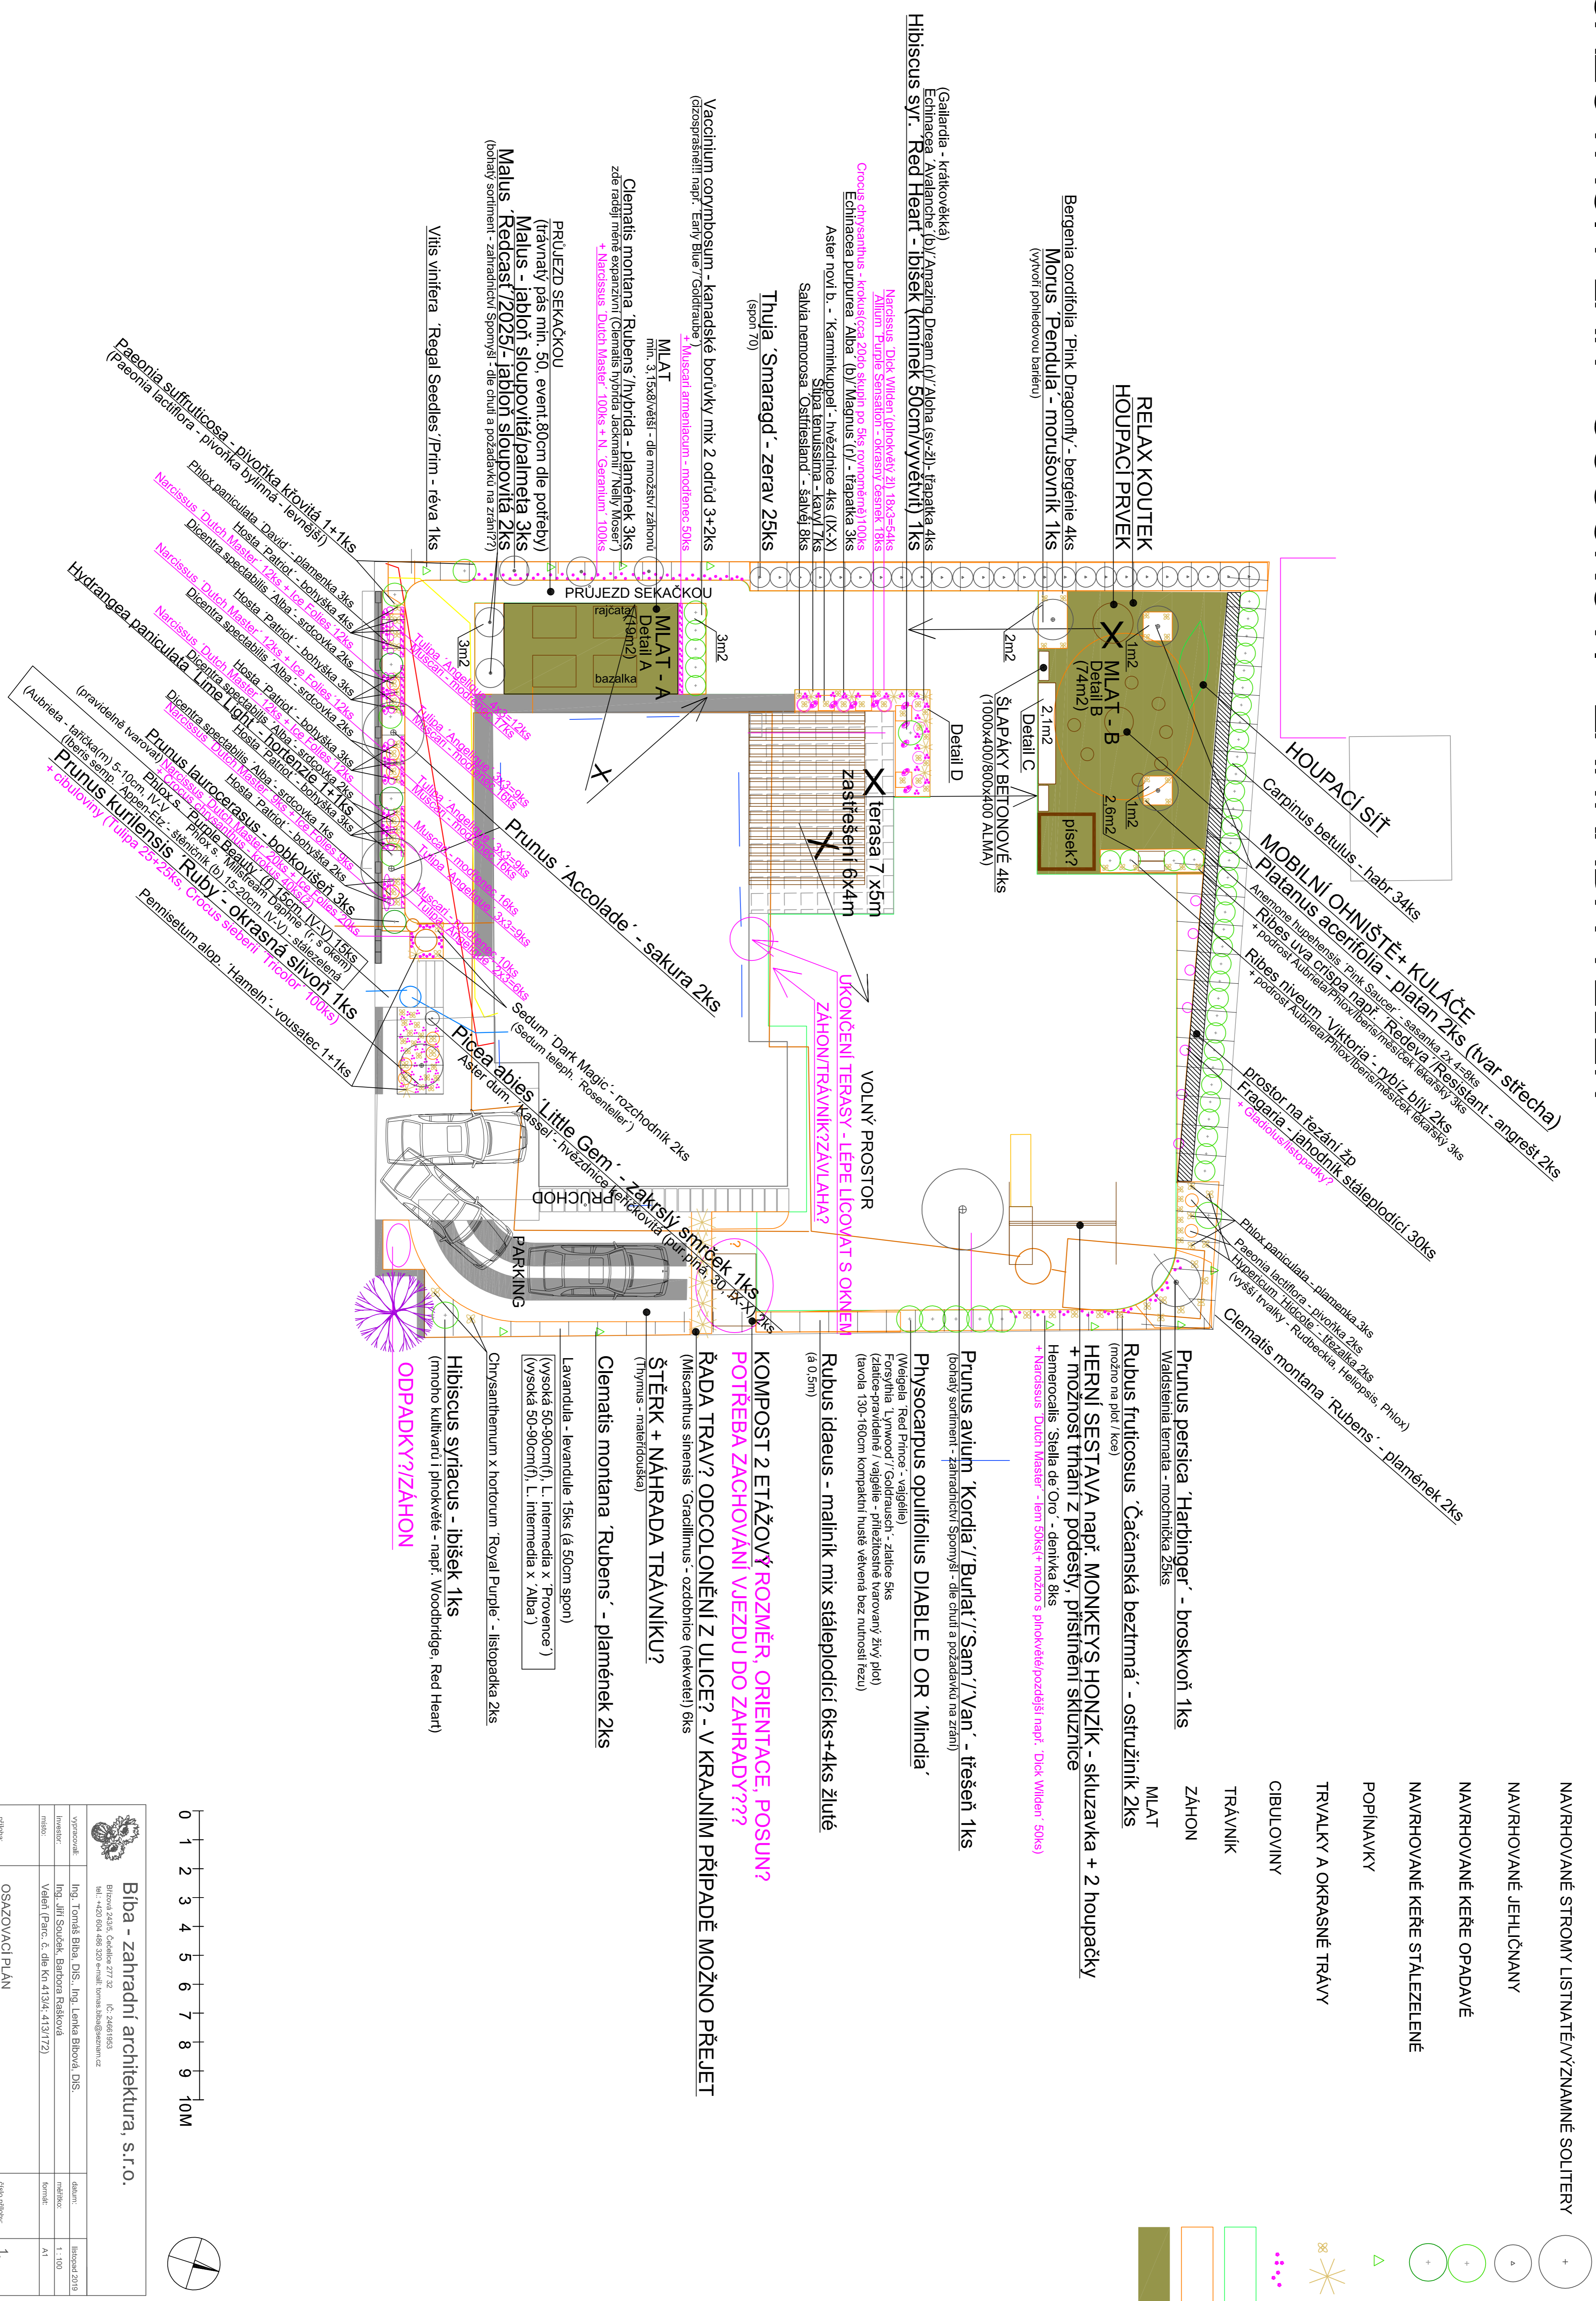

OSAZOVACÍ PLÁN - SOUČKOVÍ - ZAHŘADA VELENĚN

LEGENDA

- NAVRHOVANÉ STROMY LISTNATÉ/VÝZNAMNÉ SOLITERY
- NAVRHOVANÉ JEHLIČNANY
- NAVRHOVANÉ KEŘE OPADAVÉ
- NAVRHOVANÉ KEŘE STÁLEZELENÉ
- POPINAVKY
- TRVALKY A OKRASNÉ TRÁVY
- CIBULOVINY
- TRÁVNÍK
- ZAHON
- MLAT
- RUBUS FRUITICOSUS 'ČAČANSKÁ BEZTRNNÁ' - ostružiník 2ks
- HERNNÍ SESTAVA např. MONKEYS HONZÍK - skluzavka + 2 houpačky
- + možnosti třetí z poděstý; přístřešní skluznice
- Hemerocallis - Stelja de Oro - denívkva 8ks
- + Narcissus 'Dutch Master' - 1km 50ks + možno s plnokvětě/pozdější např. 'Dick Wilden' 50ks

Blba - zahradní architektura, s.r.o.

Bílá 2436, Čestlice 277 32, IČ: 24661850
 MČ: +420 984 488 300 e-mail: tomas.blba@seznam.cz

vypracoval	Ing. Tomáš Blba, DIS., Ing. Lenka Bílová, DIS.	datum	listopad 2019
investor	Ing. Jiří Souček, Barbora Rašková	měřítko	1 : 100
mimo	Václav (prac. č. die Kn.413/4, 413/172)	komplik	AI
příloha	OSAZOVACÍ PLÁN	číslo přílohy	1.