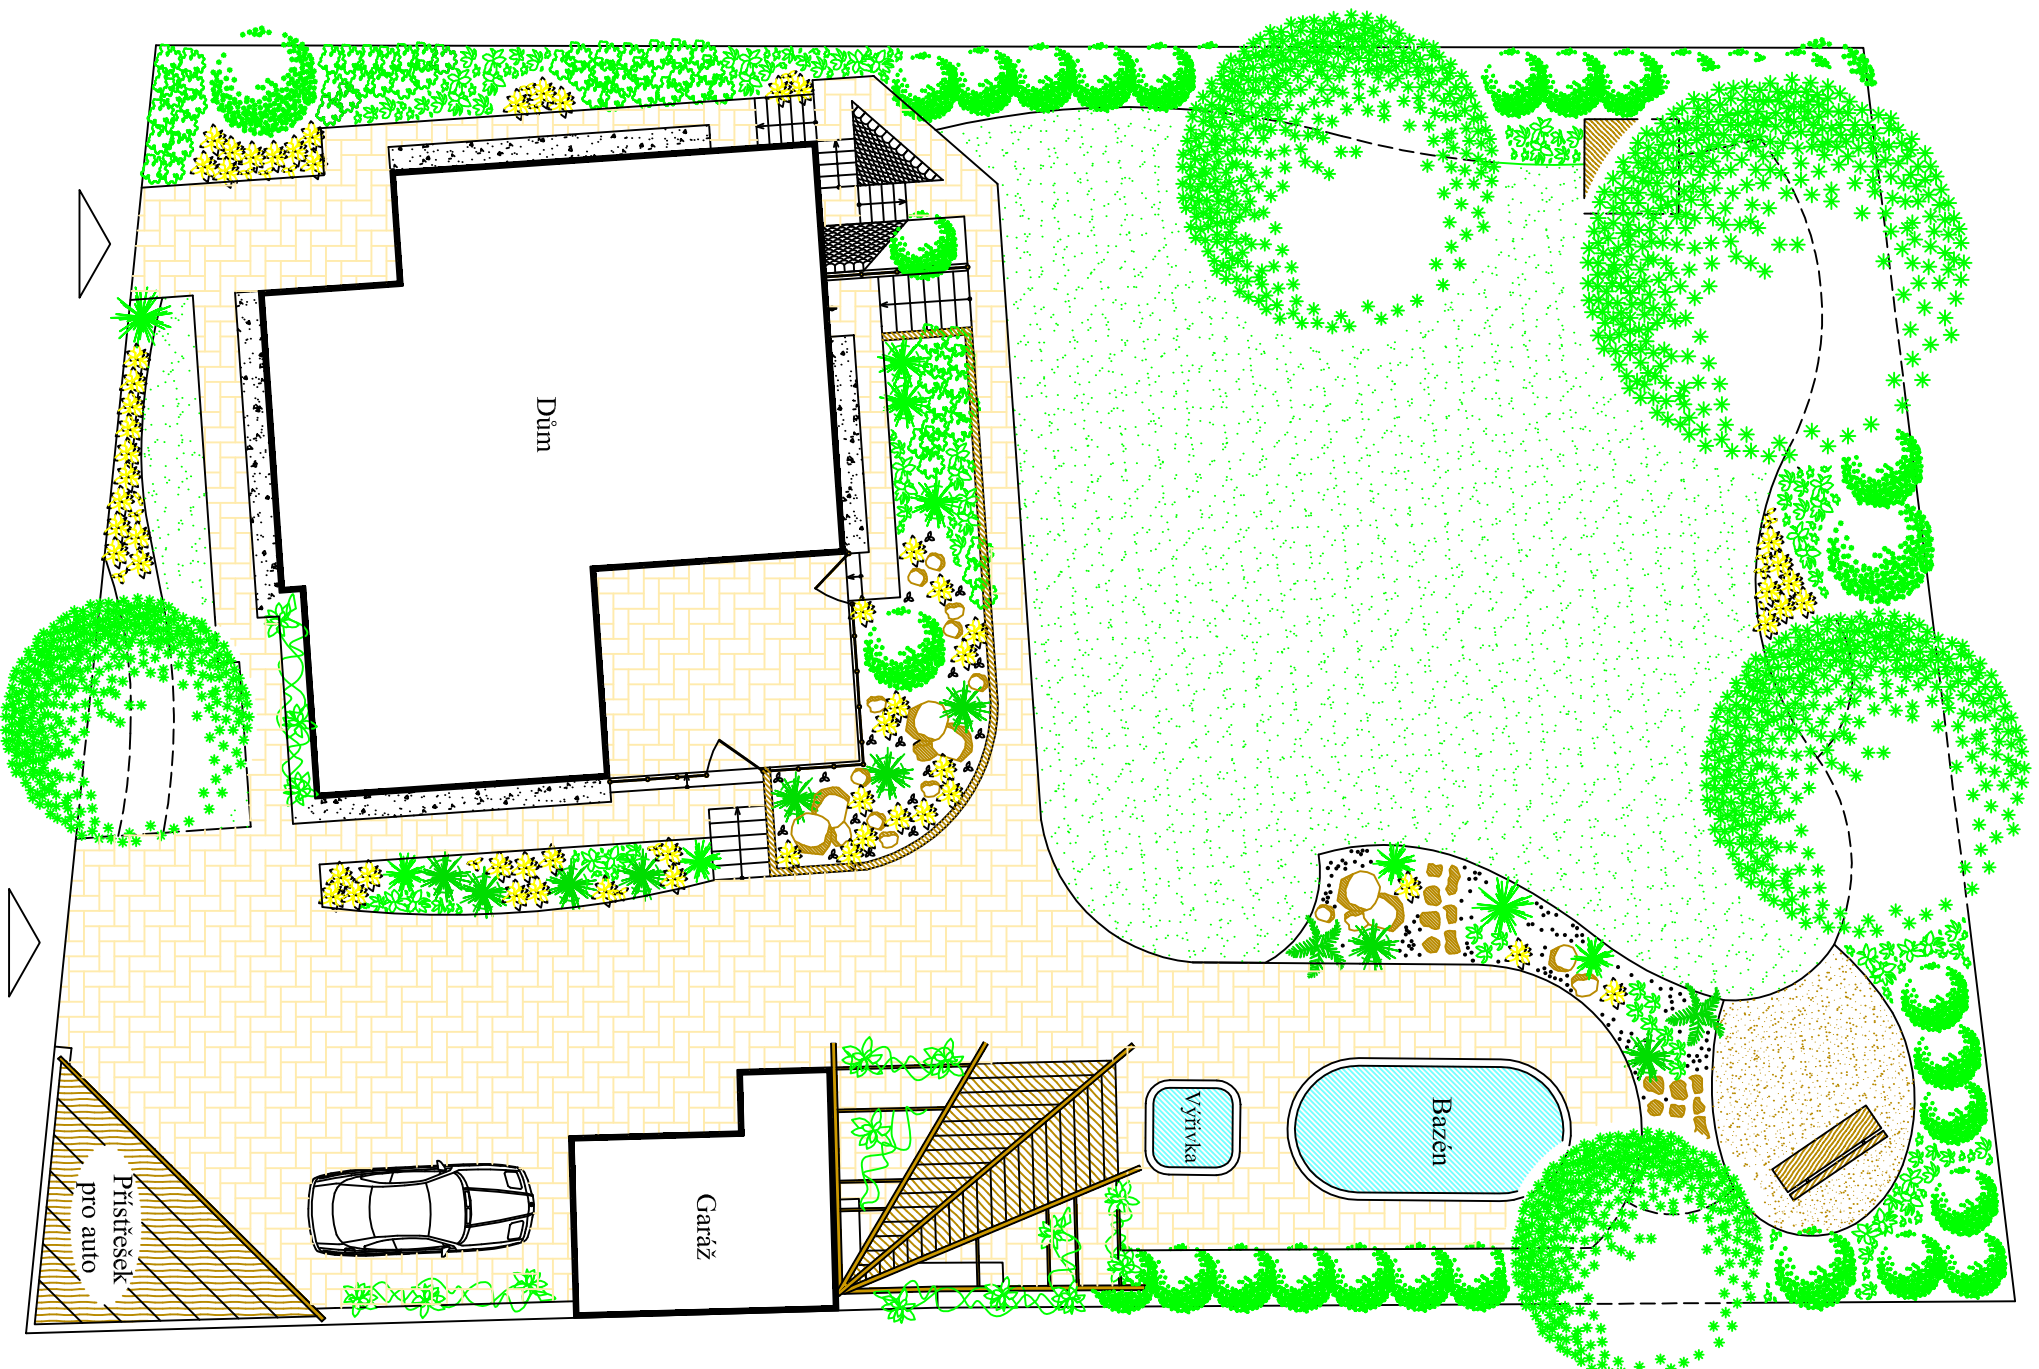

Zahradně architektonické řešení

1:160

LEGENDA:

	listnatý strom		dětský domek
	vyšší keřová skupina		lavička
	střední keřová skupina		dlažba
	půdopokryvné keře		štěrk
	jehličnan		opěrná zídka
	trvalky		kámen
	popínavky		šlapáky
	trávník		kůrová plocha
	štěrkový záhon		
	skalka		